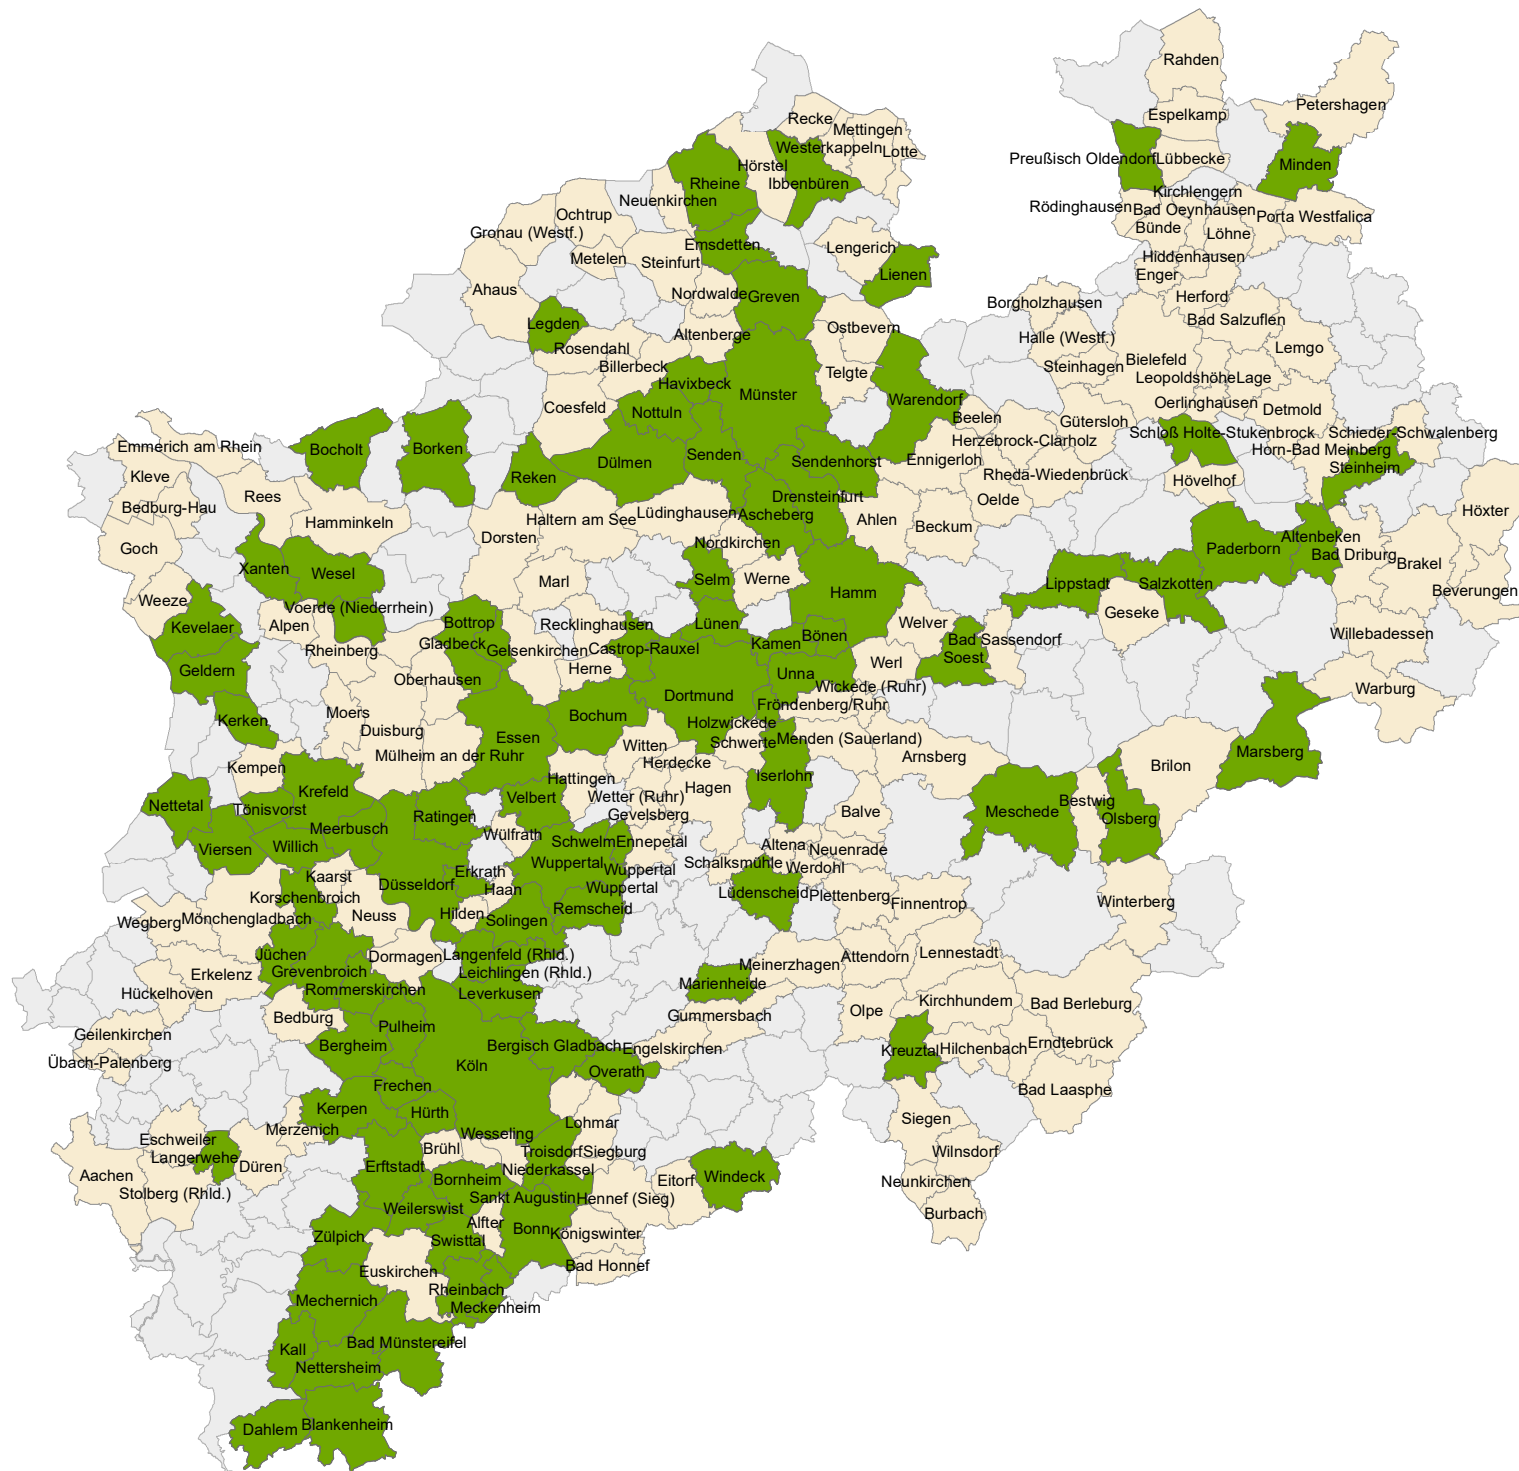

Eine Initiative des
Ministeriums für Heimat, Kommunales,
Bau und Gleichstellung
des Landes Nordrhein-Westfalen

Legende

-  an B//S-Gespräch teilgenommen
-  Weitere eingeladene Kommunen

Bauland//Schiene - Übersicht der Teilnahmen - Nordrhein-Westfalen